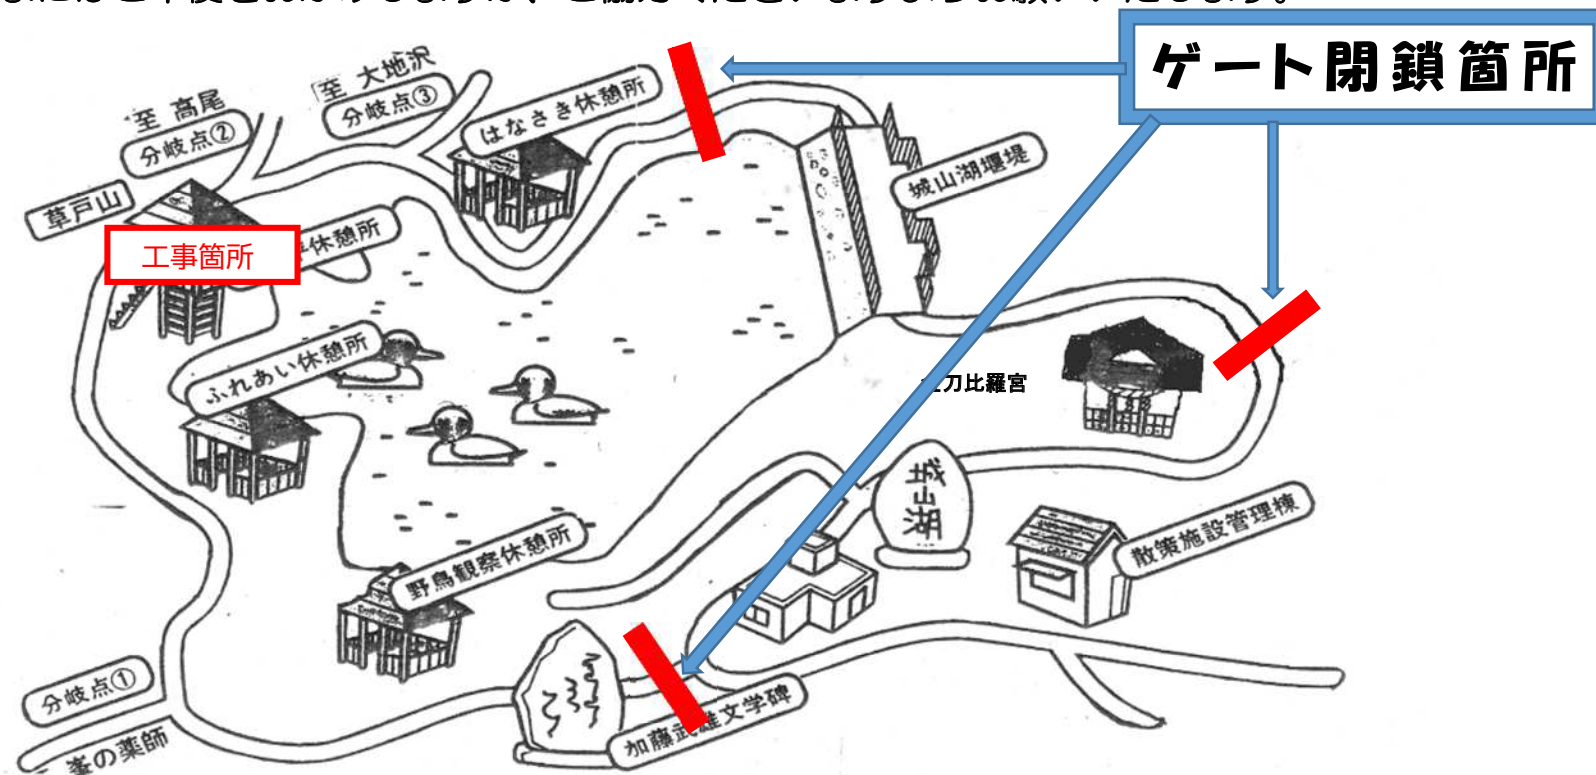

# 城山湖散策路 通行止めのお知らせ

城山湖散策路内 松見平休憩所の老朽化が著しいため、解体工事をするため次の期間通行止めといたします。閉鎖するゲートは下の図のとおりです。

○通行止めの期間：令和6年12月9日（月）から12月13日（金）（予定）

※天候等により工事期間が延びた場合は通行止めも延長します。

○工事期間中は城山湖を一周する散策路すべてを通行止めとします。途中の分岐路は閉鎖しませんが、下の図のゲートは閉鎖いたします。

コミュニティ広場の駐車場とトイレは通常どおりご利用いただけます。

ご利用のみなさまにはご不便をおかけしますが、ご協力くださいますようお願いいたします。

問い合わせ

城山まちづくりセンター 042-783-8117