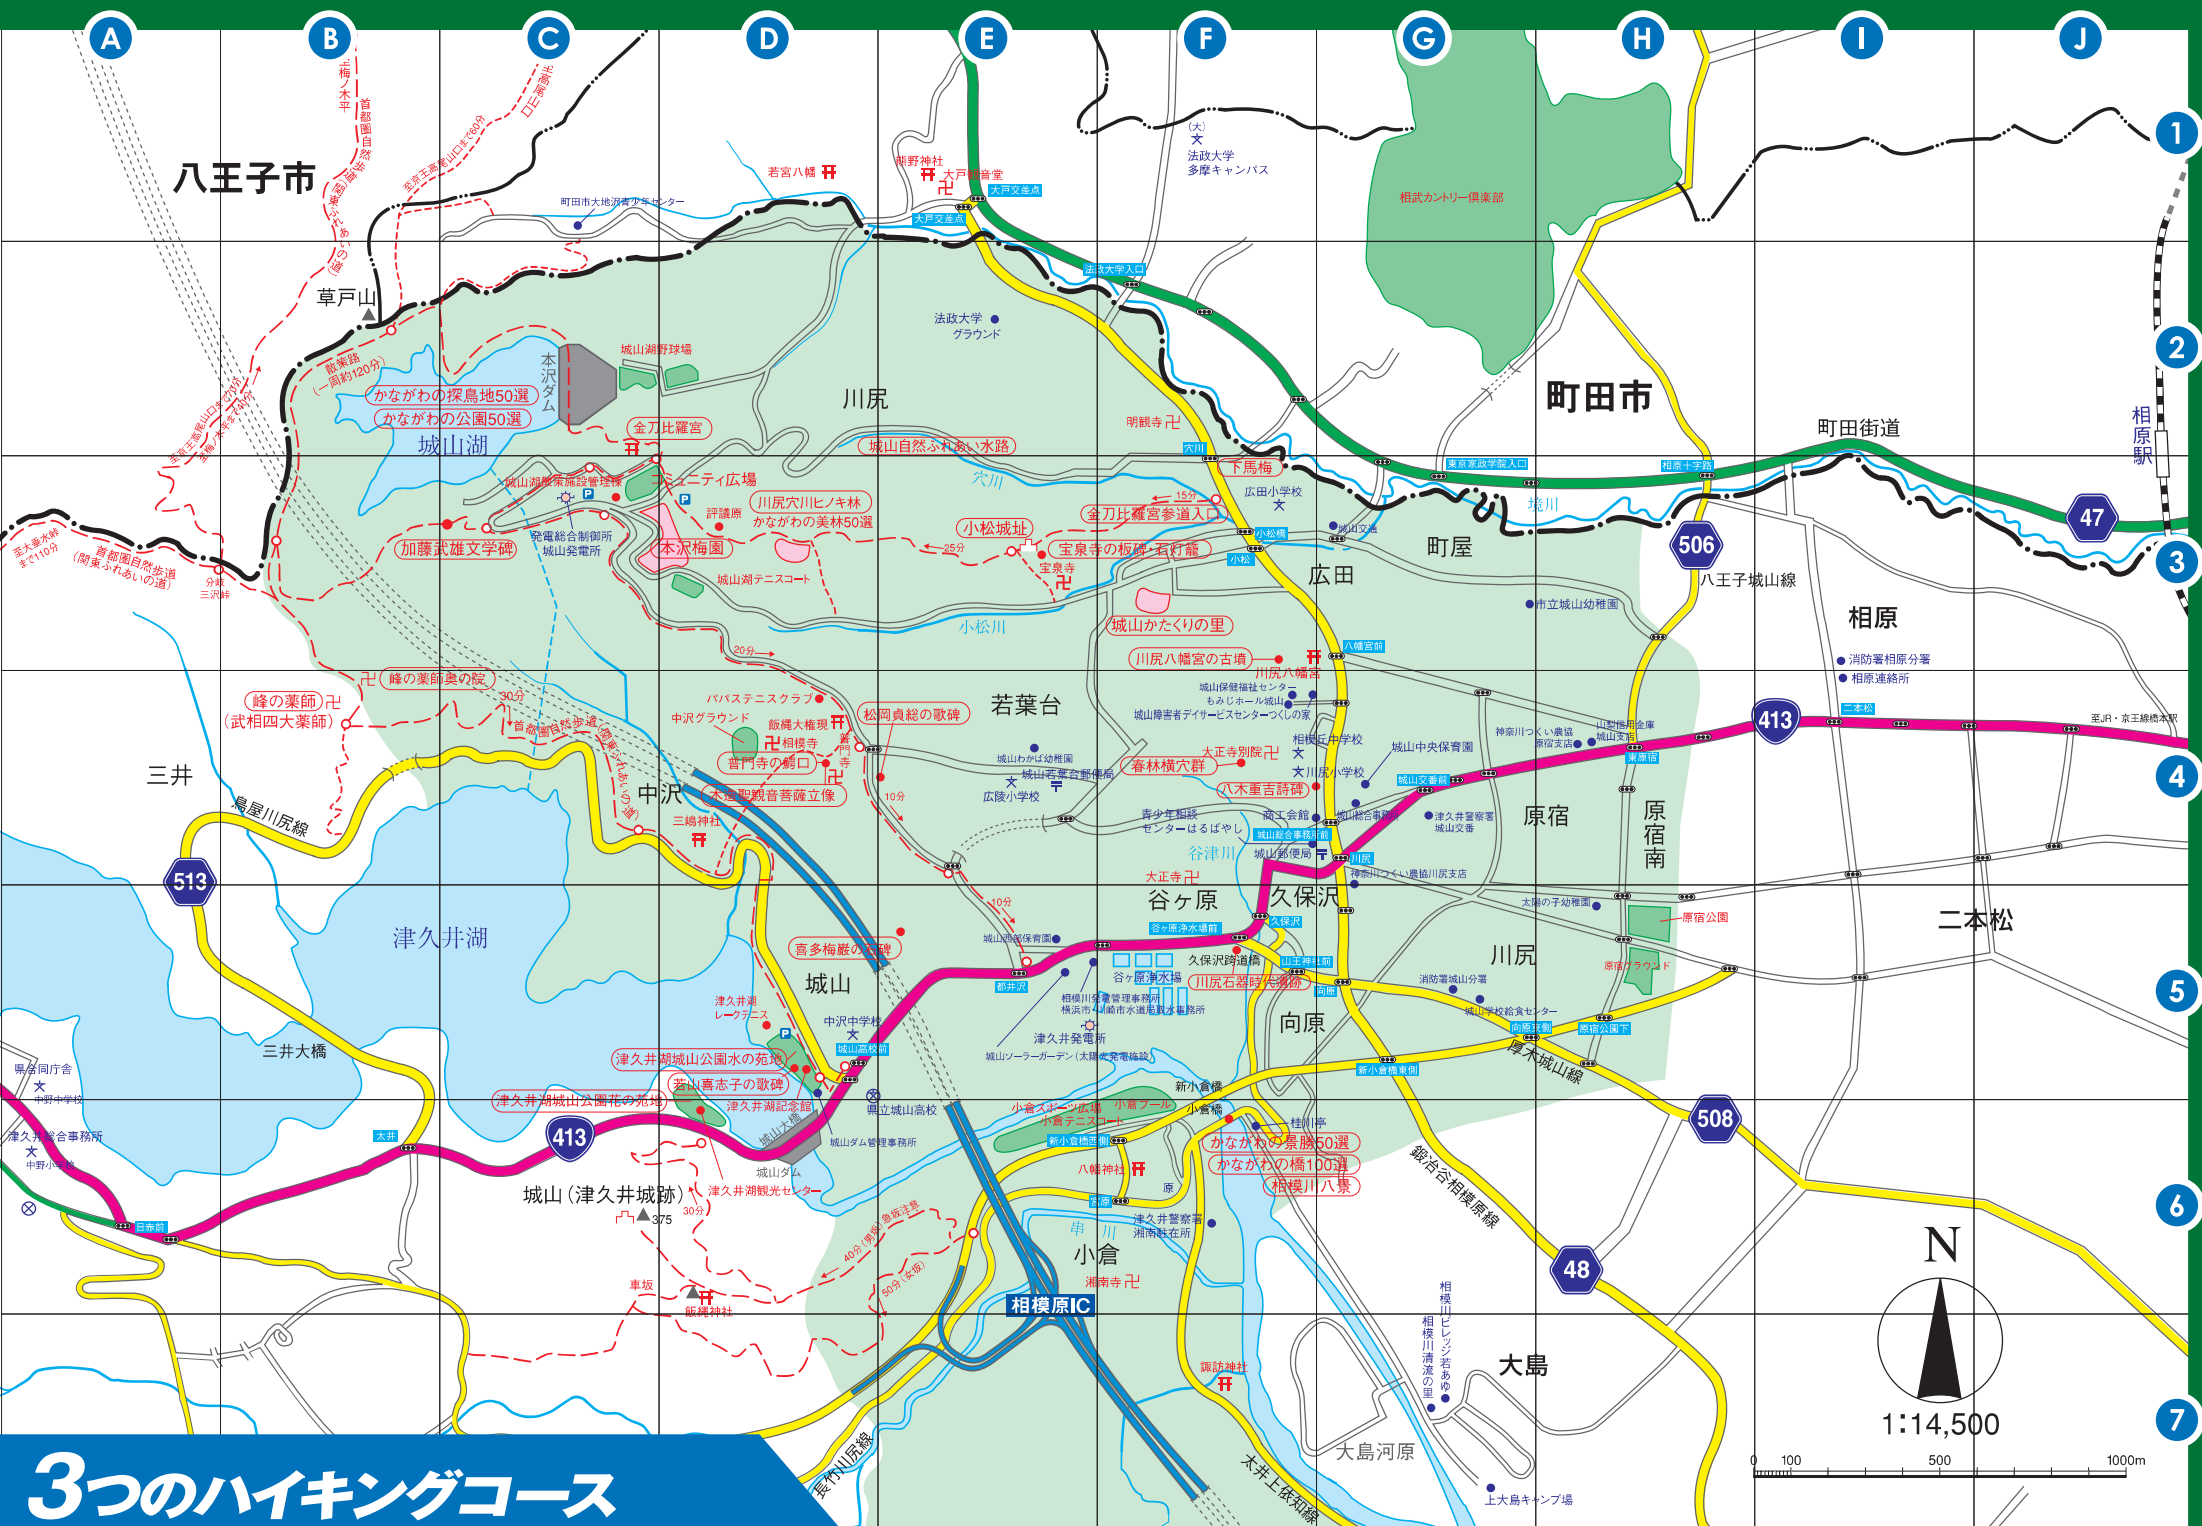

# 城山散歩

Shiroyama-Sanpo

凡例

- JR線
- 国道
- 都県境
- 主要地方道
- 市郡界
- 県道等
- スポーツ施設等
- その他の道路

### 金刀比羅宮参道・城山湖・峰の薬師コース

### 城山湖・峰の薬師・津久井湖コース

### 城山(津久井城)コース