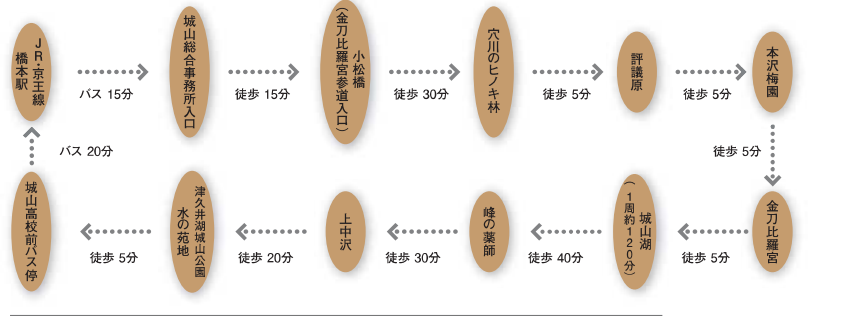

# 城山散歩

Shiroyama-Sanpo

凡例

- JR線
- 国道
- 都県境
- 主要地方道
- 市郡界
- 県道等
- スポーツ施設等
- その他の道路

## 3つのハイキングコース

### 金刀比羅宮参道・城山湖・峰の薬師コース